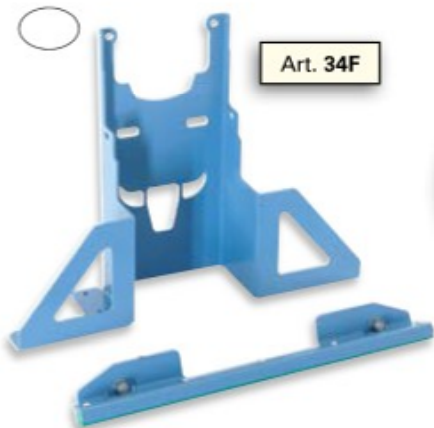

Art. 34E

Art. 34D

Art. 34F

72L / ***

Art.	Descrizione	Description	
34E	BULL machina elettrica completa di smerigliatrice Bosch GWS 7-115E V.220/230 Hz.50/60 M14 + mola diamantata professionale Ø 110 r.8 art.72L	BULL electric machine complete with: grinder Bosch GWS 7-115E V.220/230 Hz.50/60 + professional grinding wheels Ø 110 r.8 art.72L	1
****	Configurazioni per altri voltaggi, disponibili a richiesta	Configurations for other voltages available on request	
	Accessori a richiesta	Accessoires on request	
34D	gruppo BULL predisposto per smerigliatrice Bosch GWS 7-115E, 1380slim 3601C88111, GWS 7-125, GWS 7-115 oppure Makita GA4030 GA4031 GA4530 GA5030	BULL group ready for grinder Bosch GWS 7-115E, 1380slim 3601C88111, GWS 7-125, GWS 7-115 or Makita GA4030 GA4031 GA4530 GA5030	1
34F	Kit fissaggio al banco per smussatura battiscopa per art. 34E	Fixing kit to the table for bullnose skirting. For art. 34E	1
72L	mola diamantata professionale Ø 110 raggio 8 , lunga durata, 6000-11000 rpm	Long Life professional grinding wheels Ø 110 radius 8 , 6000-11000 rpm	1
***	mola diamantata professionale Ø 110 raggio 6 - 10	professional grinding wheels Ø 110 r. 6 - 10	1
72D	Platello Ø100 Attacco M14 per traino mole con velcro	Pad Diam.100 M14 thread for grinding wheel with velcro	1
72F	Mola diamantata Grana 200 per finitura Ø100 con velcro	Diamond Grinding wheel Ø100 with velcro; 200-grit for finishing	1
72G	Mola diamantata Grana 1500 per lucidatura Ø100 con velcro	Diamond Grinding wheel Ø100 with velcro; 1500-grit for polishing	1

www.bosch-pt.com www.makita.com

patented

Art.

34E

5,6 Kg.

1 pz.

6,6 Kg.

56 x 29 x 30 cm.

34E+34F

8,0 Kg.

2 pz.

10,0 Kg.

56 x 29 x 30 cm.
59 x 34 x 11 cm.

Toro su battiscopa

Bull on baseboards

Bull sur plinthe